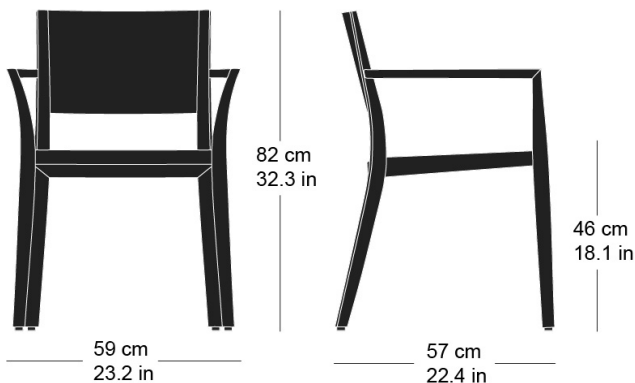

Siège, assise et dossier en contreplaqué moulé, pieds en bois massif cintré, empilable, système d'accouplement en option

L59, P57, H82, HAss46, HAcc67

Hannes Wettstein, 2007

Chair, moulded plywood seat and back, legs and rear cross-brace solid bentwood, stackable, optional row connector

Matura
6-596a

Technische Angaben / specifications / specifications**Masse / mesure / measure**

Gewicht / ponds / weight 5.6 kg 11.2 lb

Reihenverbindung /
accouplement / mating system ja / oui / yes

Stapelung / empilage / stacking 4 Stühle / chaises / chairs