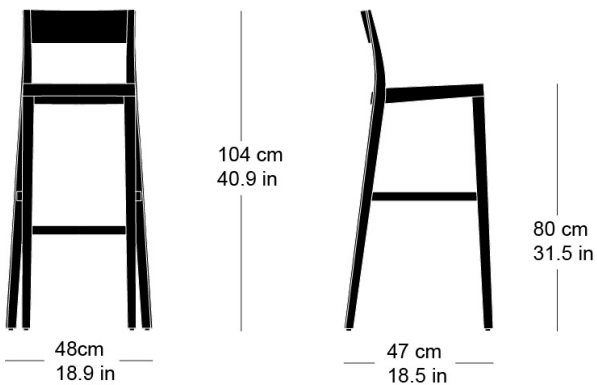

**lyra bar stool 11-680**

Hannes Wettstein, 2007

Sitz Formsperrholz, Hinterfüsse und Rücken massiv gebogen

B48, T47, H104, SH80

Hannes Wettstein, 2007

Assise en contreplaqué moulé, dossier et pieds arrière en bois massif cintré

L48, P47, H104, HAss80

Hannes Wettstein, 2007

Moulded plywood seat, rear legs and back solid bentwood

W48, D47, H104, SH80

## Masse / mesure / measure

Gewicht / ponds / weight

5.7 kg   11.4 lb

**lyra bar stool 11-680**