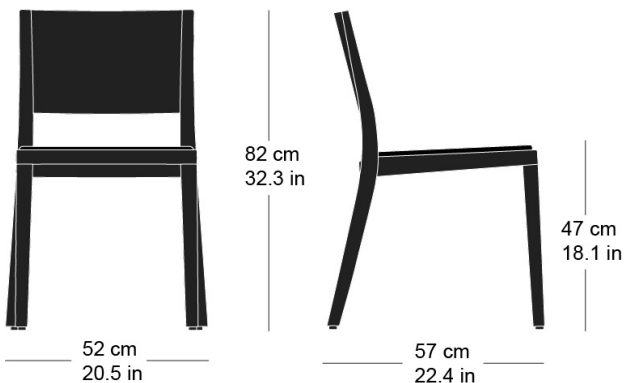

Technische Angaben / specifications / specifications

Masse / mesure / measure

Gewicht / poids / weight	6.3 kg 12.6 lb
Polsterung / rembourrage / upholstery	ja / oui / yes
Reihenverbindung / accouplement / mating system	ja / oui / yes
Stapelung / empilage / stacking	7 Stühle / chaises / chairs