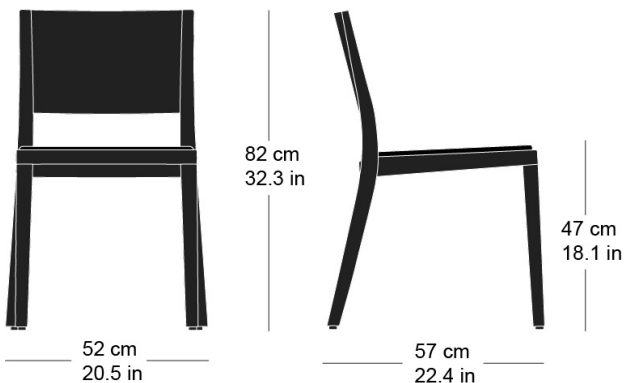

matura esprit 6-595

Hannes Wettstein, 2007

Sessel, Sitz gepolstert, Rücken Formsperrholz, Polster vorne aufgesetzt, Hinterfüsse und Rückenschwinge massiv gebogen, stapelbar, Reihenverbindung möglich
B52, T57, H82, SH47

Hannes Wettstein, 2007

Chair, upholstered seat, moulded plywood back, upholstered on the front, rear legs and rear cross-brace solid bentwood, stackable, optional row connector
W52, D57, H82, SH47

Varianten / variantes / variants

Matura
6-590

Matura
6-590a

Matura
6-593

Matura
6-593a

Matura
6-595a

Matura
6-596

Matura
6-596a

Technische Angaben / specifications / specifications

Masse / mesure / measure

Gewicht / poids / weight	6.3 kg 12.6 lb
Polsterung / rembourrage / upholstery	ja / oui / yes
Reihenverbindung / accouplement / mating system	ja / oui / yes
Stapelung / empilage / stacking	7 Stühle / chaises / chairs