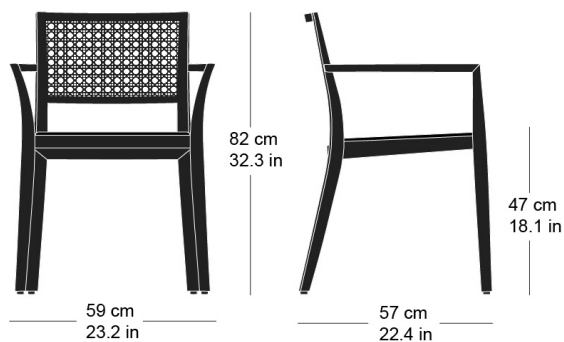

Armchair, upholstered seat, moulded plywood back, upholstered on the front, legs and rear cross-brace solid bentwood, stackable, optional row connector  
W59, D57, H82, SH47, ALH67

#### Masse / mesure / measure

Gewicht / poids / weight	6.0 kg 12.0 lb
Polsterung / rembourrage / upholstery	ja / oui / yes
Reihenverbindung / accouplement / mating system	ja / oui / yes
Stapelung / empilage / stacking	4 Stühle / chaises / chairs