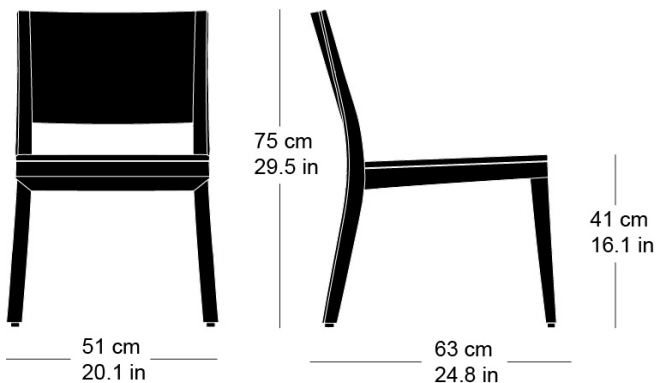

Hannes Wettstein, 2007

Siège, assise avec rembourrage confort, dossier en

contreplaqué moulé 3D, rembourré à l'avant, dossiers et pieds en bois massif courbé, empilable

L51, P63, H75, HAss41

Hannes Wettstein, 2007

Chair, seat with comfort upholstery, moulded plywood back, upholstered on the front, rear legs and rear cross-brace solid bentwood, stackable

W51, D63, H75, SH41

## Masse / mesure / measure

Gewicht / ponds / weight 6.4 kg 12.8 lb

Polsterung / rembourrage / upholstery ja / oui / yes

Stapelung / empilage / stacking 5 Stühle / chaises / chairs

**lounge esprit 6-695**