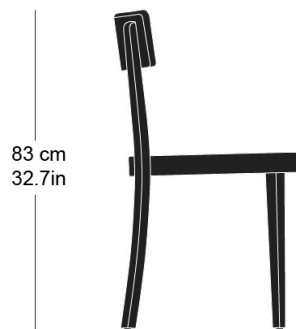

classic 1-380

Conception d'usine, 1918

Sitz Formsperrholz, Rücken, Hinterfüsse und Sitzzarge
massiv gebogen

B44, T51, H83, SH46

Conception d'usine, 1918

Assise en multiplis, dossier, pieds arrière et cadre du
siège en bois massif cintré

L44, P51, H83, HAss46

Conception d'usine, 1918

Moulded plywood seat, back, rear legs and seat frame
solid bentwood

W44, D51, H83, SH46

Varianten / variantes / variants

Classic
1-383

Classic
1-380k

Classic
11-380

Classic
11-383

Technische Angaben / specifications / specifications

Masse / mesure / measure

44 cm
17.3 in

83 cm
32.7 in

46 cm
18.5 in

51 cm
20.1 in

Gewicht / ponds / weight