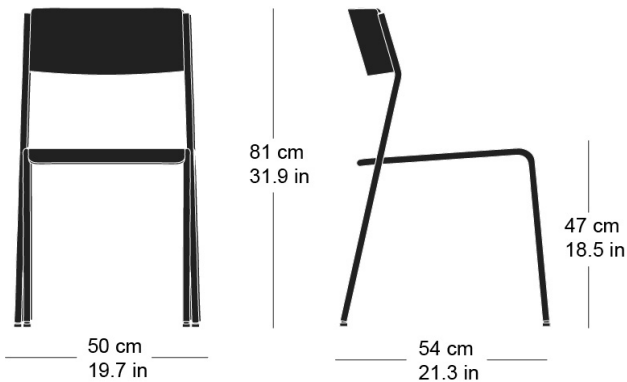

**esposito 8-360**

Urs Esposito, 1998

Sitz und Rücken Formsperrholz, Metallgestell verchromt,  
stapelbar, Reihenverbindung möglich  
B50, T54, H81, SH47

Urs Esposito, 1998

Assise et dossier en contreplaqué moulé, fixation invisible  
du dossier, châssis en acier chromé, empilable, système  
d'accouplement en option  
L50, P54, H81, HAss47

Urs Esposito, 1998

Seat and back moulded plywood, metal frame chrome-  
plated, stackable, optional row connector  
W50, D54, H81, SH47

**Varianten / variantes / variants**

Esposito  
8-363

Esposito  
8-364

**Technische Angaben / specifications / specifications****Masse / mesure / measure**

Gewicht / poids / weight 5.4 kg 10.8 lb

Reihenverbindung /  
accouplement / mating system ja / oui / yes

Stapelung / empilage / stacking 20 Stühle / chaises / chairs