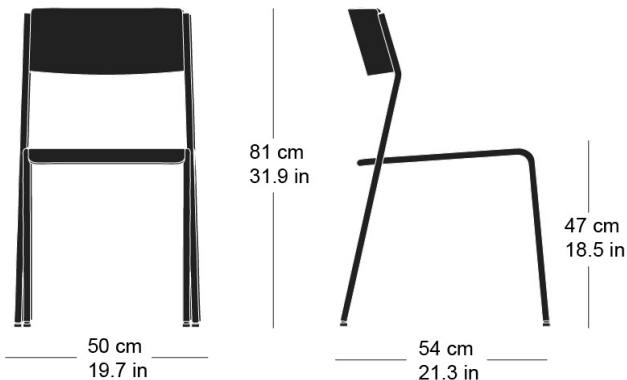

**esposito 8-360**

Urs Esposito, 1998

Sitz und Rücken Formsperrholz, Metallgestell verchromt,  
stapelbar, Reihenverbindung möglich  
B50, T54, H81, SH47

Urs Esposito, 1998

Assise et dossier en contreplaqué moulé, fixation invisible  
du dossier, châssis en acier chromé, empilable, système  
d'accouplement en option  
L50, P54, H81, HAss47

Urs Esposito, 1998

Seat and back moulded plywood, metal frame chrome-  
plated, stackable, optional row connector  
W50, D54, H81, SH47

**Varianten / variantes / variants**

Esposito  
8-363

Esposito  
8-364

**Technische Angaben / specifications / specifications****Masse / mesure / measure**

Gewicht / poids / weight 5.4 kg 10.8 lb

Reihenverbindung /  
accouplement / mating system ja / oui / yes

Stapelung / empilage / stacking 20 Stühle / chaises / chairs