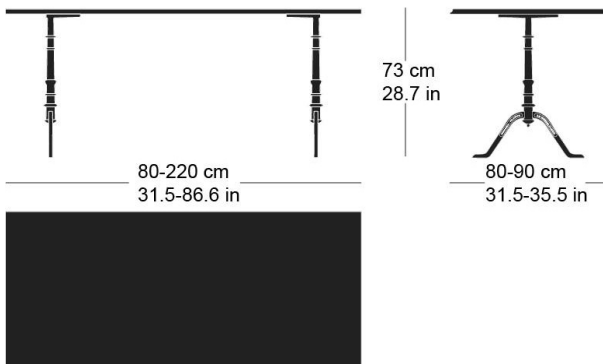

**gloria t-1002**

Conception d'usine, 1925

Tischblatt und Kanten nach Mass in Massivholz, Füsse aus Gusseisen anthrazit lackiert und mit Original-Schriftzug versehen, verstellbare Boden-Gleiter, Tischblatt mit Gratleisten, 30 mm stark, Fussbreite: 58.5cm  
Tischhöhe: 73cm

Conception d'usine, 1925

Plateau et contours de table en bois massif, sur mesure, pieds en fonte laqués anthracite avec lettrage original, patins réglables, plateau de table avec profilés d'arrêt, épaisseur 30 mm, largeur des pieds 58,5cm, hauteur de table 73cm.

Conception d'usine, 1925

Table top and edges made to measure in solid wood, cast iron legs with anthracite painted finish with original lettering, adjustable floor sliders, table top with dovetail battens, 30 mm thick, leg width: 58.5cm  
Table height: 73cm

## Varianten / variantes / variants

Gloria  
t-1022

Gloria  
t-1004r

Gloria  
t-1004q