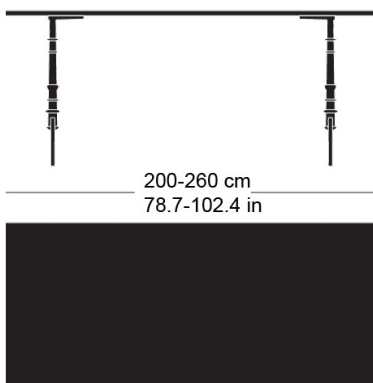

**gloria t-1022**

Conception d'usine, 1925

Tischblatt und Kanten nach Mass in Massivholz, Füsse aus Gusseisen anthrazit lackiert und mit Original-Schriftzug versehen, verstellbare Boden-Gleiter, Tischblatt mit Gratleisten, 30 mm stark, Fussbreite: 73.5cm  
Tischhöhe: 73cm

Conception d'usine, 1925

Plateau et contours de table en bois massif, sur mesure, pieds en fonte laqués anthracite avec lettrage original, patins réglables, plateau de table avec profilés d'arrêt, épaisseur 30 mm, largeur des pieds 58,5cm, hauteur de table 73cm.

Conception d'usine, 1925

Table top and edges made to measure in solid wood, cast iron legs with anthracite painted finish with original lettering, adjustable floor sliders, table top with dovetail battens, 30 mm thick, leg width: 73.5cm  
Table height: 73cm

## Masse / mesure / measure

73 cm  
28.7 in

Gleiter justierbar / patins  
réglables / adjustable glides

ja / oui / yes

**gloria t-1022**