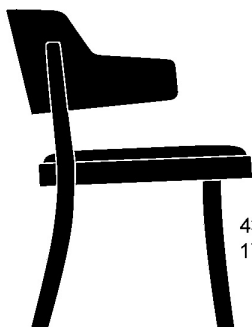

Frédéric Dedelley, 2019
Upholstered seat, moulded plywood back, rear legs and
seat frame solid bentwood
W61, D60, H76, SH43.5

Varianten / variantes / variants

Seley
1-425

Seley
12-423

Seley
17-423

Seley
17-425

Seley
16-423

Seley
1-460

Seley
1-463

Seley
1-465

Technische Angaben / specifications / specifications

Masse / mesure / measure

61 cm
24 in

76 cm
30 in

60 cm
23.6 in

43.5 cm
17.1 in

Gewicht / poids / weight 7.3 kg 14.6 lb

Polsterung / rembourrage / upholstery ja / oui / yes

seley 1-423

Holzarten / types de bois / types of wood

Belag / revêtement / surface

Hêtre naturel BN 000 AM
Buche natur BN 000 AM
Beech natural BN 000 AM