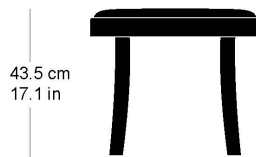

Frédéric Dedelley, 2019
Bench, upholstered seat, legs and seat frame solid
bentwood
W111, D51, SH43.5

Varianten / variantes / variants

Seley
1-423

Seley
1-425

Seley
12-423

Seley
17-423

Seley
17-425

Seley
1-460

Seley
1-463

Seley
1-465

Technische Angaben / specifications / specifications

Masse / mesure / measure

111cm
43.7 in

51 cm
20 in

43.5 cm
17.1 in

43.5 cm
17.1 in

Gewicht / ponds / weight 7.6 kg 15.2 lb

Polsterung / rembourrage /
upholstery ja / oui / yes

seley 16-423

Holzarten / types de bois / types of wood

Belag / revêtement / surface

Hêtre naturel BN 000 AM
Buche natur BN 000 AM
Beech natural BN 000 AM