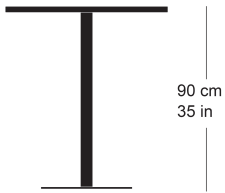

rq light t-2005

Conception d'usine, 2003

Tisch mit Metallsäule, Säule und Sockelplatte pulverbeschichtet, Tischblatt in Massivholz, Kunstharz, Linoleum oder furniert
Tischhöhe 90cm

Conception d'usine, 2003

Table avec pied central, socle en acier, plateau de table (sur mesure) en bois massif, résine synthétique, linoleum ou plaqué
Hauteur de table: 90cm

Conception d'usine, 2003

Table with metal pillar, pillar and base plate powder-coated, table top in solid wood, synthetic resin, linoleum or veneered
Table height 90cm

RQ Light
t-2009

rq light t-2005

Technische Angaben / specifications / specifications

Masse / mesure / measure

90 cm
35 in□ 70/80 cm
□ 27.3/31.5 inGleiter justierbar / patins
réglables / adjustable glides

ja / oui / yes