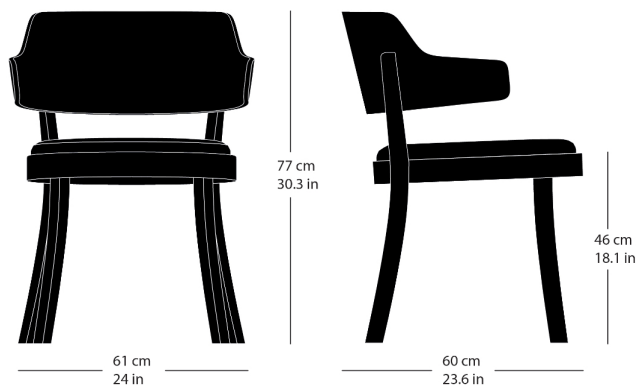

Seley
17-425

Seley
16-423

Seley
1-460

Seley
1-465

Technische Angaben / specifications / specifications

Masse / mesure / measure

Gewicht / poids / weight 7.3 kg 14.6 lb

Polsterung / rembourrage / upholstery ja / oui / yes