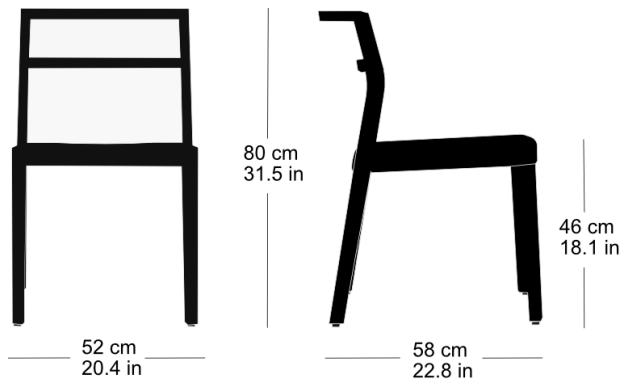

Dom
11-900r

Dom
11-906r

dom 6-900v

Technische Angaben / specifications / specifications

Masse / mesure / measure

Gewicht / ponds / weight 5 kg 10.0 lb

Reihenverbindung /
accouplement / mating system ja / oui / yes