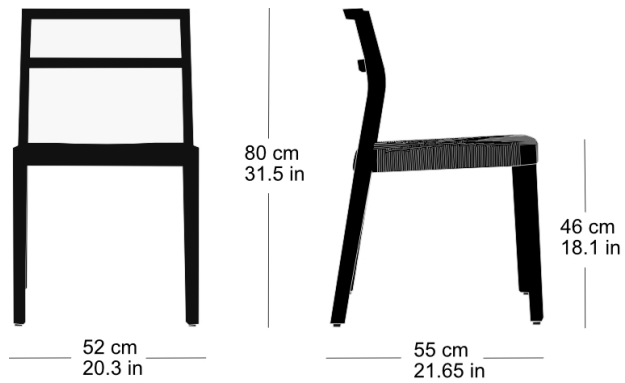

Dom  
11-900

Dom  
11-906

Dom  
11-900r

Dom  
11-906r

**dom 6-906**

Technische Angaben / specifications / specifications

Masse / mesure / measure

Gewicht / ponds / weight 6 kg 12.0 lb