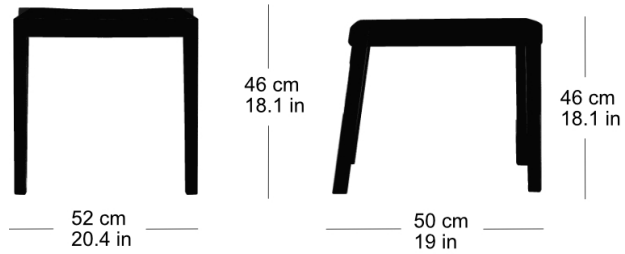

**dom 11-900**

Studio Meda, 2017  
Sitz Formsperrholz, stapelbar  
B52, T50, H46, SH46

Studio Meda, 2017  
Assise en multiplis, empilable  
L52, P50, H46, HAss46

Studio Meda, 2017  
Moulded plywood seat, stackable  
W52, D50, H46, SH46

## Varianten / variantes / variants

Dom  
6-900Dom  
6-900vDom  
6-900aDom  
6-906Dom  
6-906vDom  
6-906aDom  
6-910Dom  
6-910vDom  
6-910aDom  
6-916Dom  
6-916vDom  
6-916aDom  
17-900Dom  
17-910Dom  
6-815Dom  
6-825Dom  
11-906Dom  
11-900rDom  
11-906r

## dom 11-900

Technische Angaben / specifications / specifications  
Masse / mesure / measure

Gewicht / ponds / weight 3.4 kg 6.8 lb

Reihenverbindung /  
accouplement / mating system ja / oui / yes

Stapelung / empilage / stacking 5 Stühle / chaises / chairs