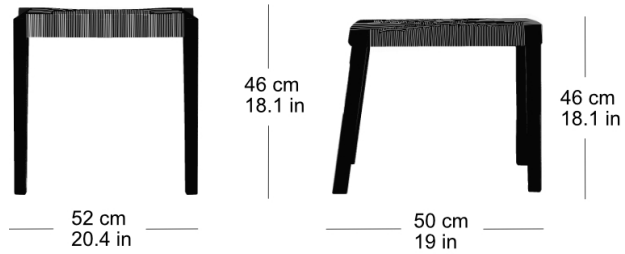

**dom 11-906**

Studio Meda, 2017

Sitz geflochten mit dänischer Papierschur 3mm,  
stapelbar

B52, T50, H46, SH46

Studio Meda, 2017

Assise tissée avec de la corde de papier danois de 3 mm,  
empilable.

L52, P50, H46, HAss46

Studio Meda, 2017

Seat woven with Danish paper cord 3mm, stackable

W52, D50, H46, SH46

**dom 11-906**

Technische Angaben / specifications / specifications

Masse / mesure / measure

Gewicht / ponds / weight 4.4 kg 8.8 lb

Reihenverbindung /  
accouplement / mating system ja / oui / yes

Stapelung / empilage / stacking 5 Stühle / chaises / chairs