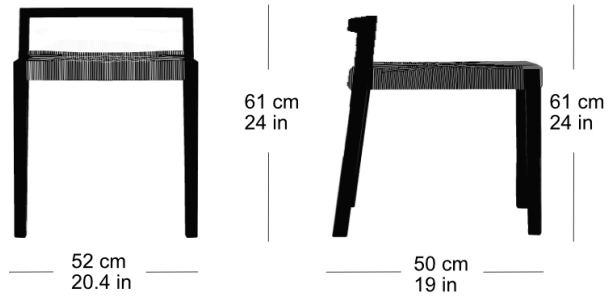

**dom 11-906r**

Studio Meda, 2017

Sitz geflochten mit dänischer Papierschur 3mm, mit Rückenteil, stapelbar  
B52, T50, H61, SH46

Studio Meda, 2017

Assise tressée avec ficelle de papier danoise 3mm, avec dossier, empilable  
L52, P50, H61, HAss46

Studio Meda, 2017

Seat woven with Danish paper cord 3mm, with back section, stackable  
W52, D50, H61, SH46

## dom 11-906r

Technische Angaben / specifications / specifications  
Masse / mesure / measure

Gewicht / ponds / weight 4.6 kg 9.2 lb

Reihenverbindung /  
accouplement / mating system ja / oui / yes

Stapelung / empilage / stacking 5 Stühle / chaises / chairs