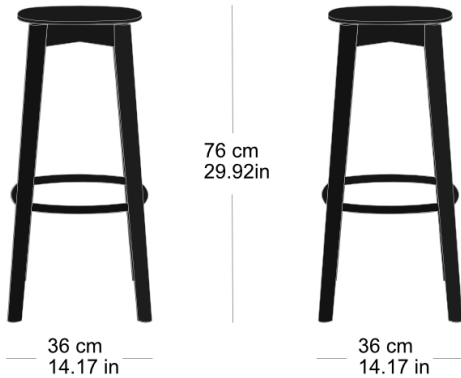

Stephan Hürlemann, 2023

Wooden frame with cross,
ring of solid bentwood,
moulded plywood seat
W36, T36, SH76

Varianten / variantes / variants

Imma
11-053Imma
11-040Imma
11-043Imma
11-033Imma
11-030Imma
4-050Imma
4-050aImma
4-053Imma
4-053a

Technische Angaben / specifications / specifications

Masse / mesure / measure

Gewicht / ponds / weight

3.8 kg 7.6 lb

imma tabouret bar 11-050

Holzarten / types de bois / types of wood

Hêtre naturel BN 000 AM
Buche natur BN 000 AM
Beech natural BN 000 AM