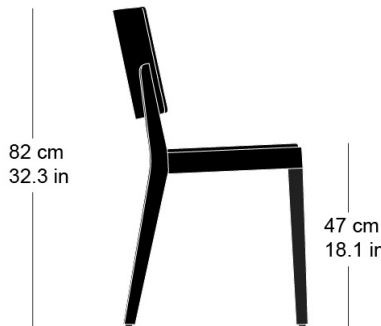

## status 6-413

Hannes Wettstein, 1999

Sitz gepolstert, Rücken Formsperrholz, Hinterfüsse massiv gebogen, stapelbar, Reihenverbindung möglich  
B50, T51, H82, SH47

Hannes Wettstein, 1999

Assise rembourrée, dossier en contreplaqué moulé, pieds arrière en bois massif cintré, empilable, système d'accouplement en option  
L50, P51, H82, HAss47

Hannes Wettstein, 1999

Upholstered seat, moulded plywood back, rear legs solid bentwood, stackable, optional row connector  
W50, D51, H82, SH47

### Varianten / variantes / variants

Status  
6-410

Status  
6-410a

Status  
6-413a

Status  
6-415

Status  
6-415a

#### Masse / mesure / measure

50 cm  
19.7 in

47 cm  
18.1 in

Gewicht / poids / weight 5.5 kg 11.0 lb

Polsterung / rembourrage / upholstery ja / oui / yes

Reihenverbindung / accouplement / mating system ja / oui / yes