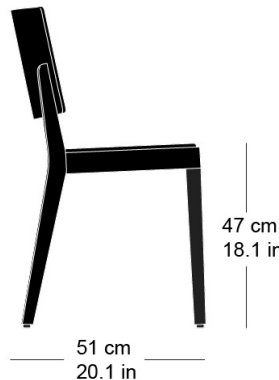

status 6-415

Hannes Wettstein, 1999

Sitz gepolstert, Rücken Formsperrholz, Polster vorne aufgesetzt, Hinterfüsse massiv gebogen, stapelbar, Reihenverbindung möglich
B50, T51, H82, SH47

Hannes Wettstein, 1999

Upholstered seat, moulded plywood back, upholstered on the front, rear legs solid bentwood, stackable, optional row connector
W50, D51, H82, SH47

Varianten / variantes / variants

Status
6-410

Status
6-410a

Status
6-413

Status
6-413a

Status
6-415a

Technische Angaben / specifications / specifications

Masse / mesure / measure

82 cm
32.3 in

47 cm
18.1 in

Gewicht / poids / weight 6.3 kg 12.6 lb

Polsterung / rembourrage / upholstery ja / oui / yes

Reihenverbindung / accouplement / mating system ja / oui / yes

Stapelung / empilage / stacking 5 Stühle / chaises / chairs

status 6-415

Holzarten / types de bois / types of wood