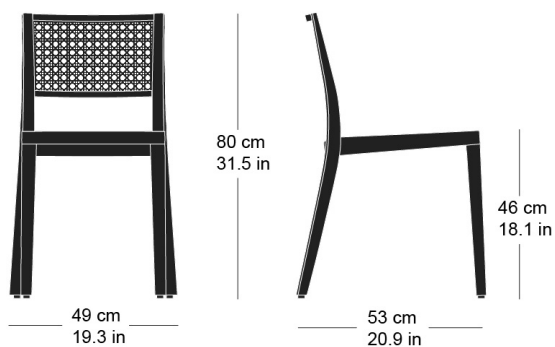

## lyra mandarin 6-540

Hannes Wettstein, 2007

Sitz Formsperrholz, Rücken Joncgeflecht, Hinterfüsse und Rückenschwinge massiv gebogen, stapelbar, Reihenverbindung möglich  
B49, T53, H80, SH46

Hannes Wettstein, 2007

Assise en multiplis, dossier canné, montants de dossier et pieds arrière en bois massif cintré, empilable, système d'accouplement en option  
L49, P53, H80, HAss46

Hannes Wettstein, 2007

Moulded plywood seat, woven cane back, rear legs and rear cross-brace solid bentwood, stackable, optional row connector  
W49, D53, H82, SH46

#### Masse / mesure / measure

Gewicht / ponds / weight	4.2 kg   8.4 lb
Reihenverbindung / accouplement / mating system	ja / oui / yes
Stapelung / empilage / stacking	5 Stühle / chaises / chairs

**lyra mandarin 6-540**