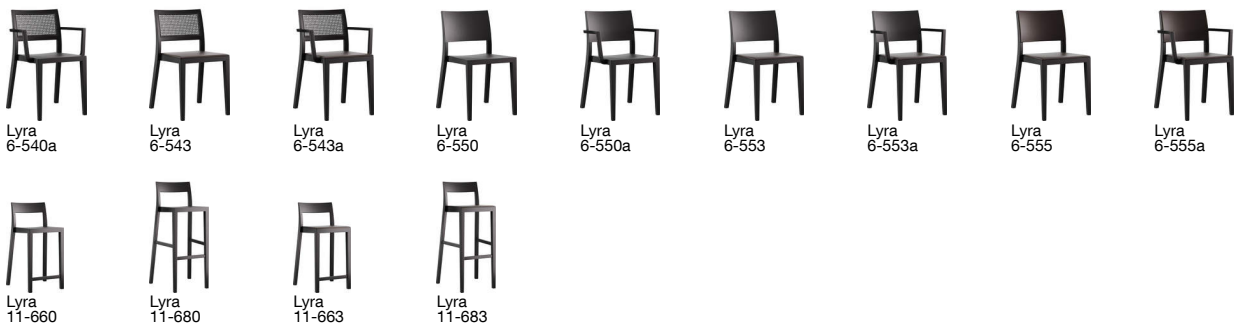

Varianten / variantes / variants