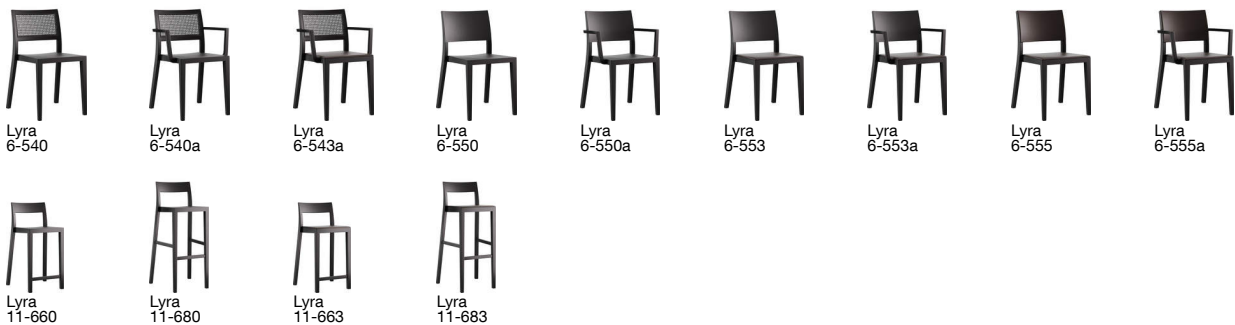

lyra mandarin 6-543

Hannes Wettstein, 2007

Sitz gepolstert, Rücken Joncgeflecht, Hinterfüsse und Rückenschwinge massiv gebogen, stapelbar, Reihenverbindung möglich
B49, T53, H80, SH47

Hannes Wettstein, 2007

Assise rembourrée, dossier canné, montants de dossier et pieds arrière en bois massif cintré, empilable, système d'accouplement en option
L49, P53, H80, HAss47

Hannes Wettstein, 2007

Upholstered seat, woven cane back, rear legs and rear cross-brace solid bentwood, stackable, optional row connector
W49, D53, H80, SH47

Varianten / variantes / variants

Technische Angaben / specifications / specifications

Masse / mesure / measure

Gewicht / poids / weight	4.8 kg 9.6 lb
Polsterung / rembourrage / upholstery	ja / oui / yes
Reihenverbindung / accouplement / mating system	ja / oui / yes
Stapelung / empilage / stacking	5 Stühle / chaises / chairs