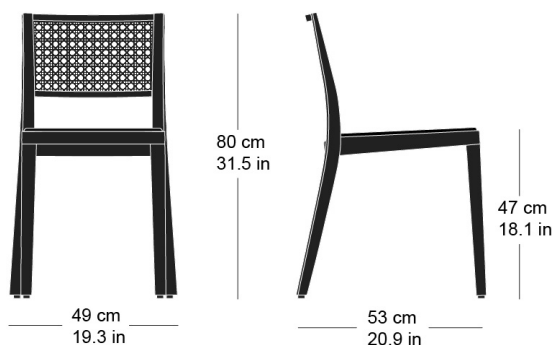

lyra mandarin 6-543

Hannes Wettstein, 2007

Sitz gepolstert, Rücken Joncgeflecht, Hinterfüsse und Rückenschwinge massiv gebogen, stapelbar, Reihenverbindung möglich
B49, T53, H80, SH47

Hannes Wettstein, 2007

Assise rembourrée, dossier canné, montants de dossier et pieds arrière en bois massif cintré, empilable, système d'accouplement en option
L49, P53, H80, HAss47

Hannes Wettstein, 2007

Upholstered seat, woven cane back, rear legs and rear cross-brace solid bentwood, stackable, optional row connector
W49, D53, H80, SH47

Varianten / variantes / variants

Technische Angaben / specifications / specifications

Masse / mesure / measure

Gewicht / poids / weight	4.8 kg 9.6 lb
Polsterung / rembourrage / upholstery	ja / oui / yes
Reihenverbindung / accouplement / mating system	ja / oui / yes
Stapelung / empilage / stacking	5 Stühle / chaises / chairs