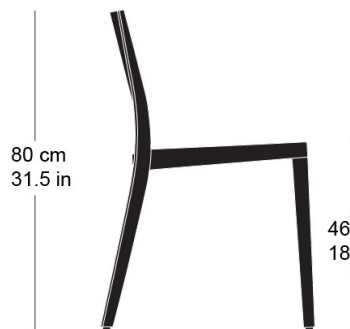

Lyra 11-680

Lyra 11-663

Lyra 11-683

Technische Angaben / specifications / specifications

Masse / mesure / measure

49 cm
19.3 in

80 cm
31.5 in

46 cm
18.1 in

53 cm
20.9 in

Gewicht / ponds / weight 4.3 kg 8.6 lb

Reihenverbindung /
accouplement / mating system ja / ja / ja

Stapelung / empilage / stacking 5 Stühle / chaises / chairs

lyra esprit 6-550

Holzarten / types de bois / types of wood