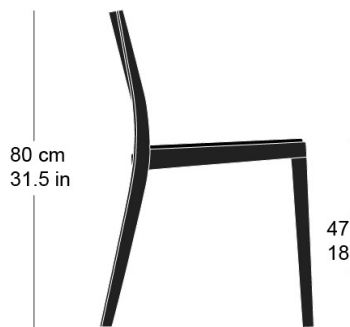

Lyra  
6-553a

Lyra  
6-555a

Lyra  
11-660

Lyra  
11-680

Lyra  
11-663

Lyra  
11-683

#### Masse / mesure / measure

49 cm  
19.3 in

53 cm  
20.9 in

Gewicht / poids / weight 5.6 kg 11.2 lb

Polsterung / rembourrage / upholstery ja / oui / yes

Reihenverbindung / accouplement / mating system ja / oui / yes