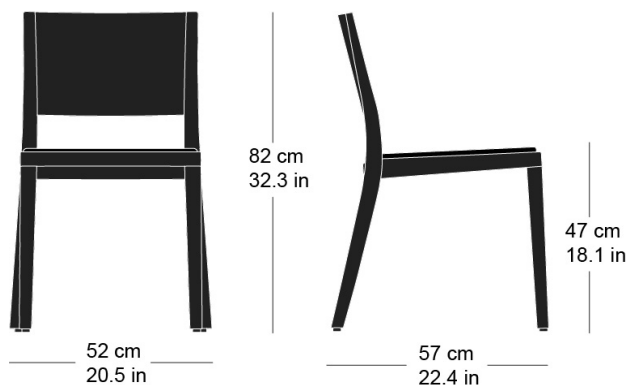

Hannes Wettstein, 2007

Chair, upholstered seat, moulded plywood back, upholstered on the front, rear legs and rear cross-brace solid bentwood, stackable, optional row connector
W52, D57, H82, SH47

Varianten / variantes / variants

Masse / mesure / measure

Gewicht / poids / weight 6.3 kg 12.6 lb

Polsterung / rembourrage / upholstery ja / oui / yes

Reihenverbindung / accouplement / mating system ja / oui / yes

Stapelung / empilage / stacking 7 Stühle / chaises / chairs