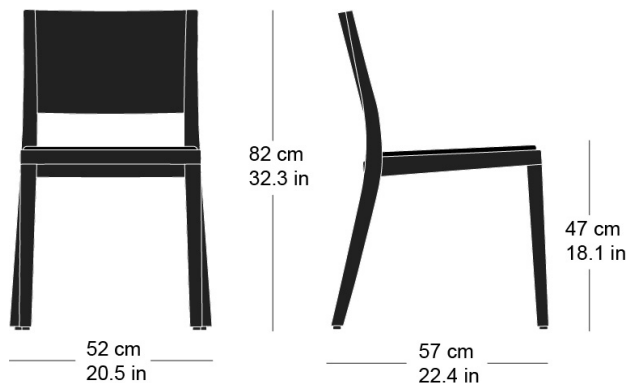

Hannes Wettstein, 2007

Chair, upholstered seat, moulded plywood back, upholstered on the front, rear legs and rear cross-brace solid bentwood, stackable, optional row connector  
W52, D57, H82, SH47

#### Masse / mesure / measure

Gewicht / poids / weight	6.3 kg 12.6 lb
Polsterung / rembourrage / upholstery	ja / oui / yes
Reihenverbindung / accouplement / mating system	ja / oui / yes
Stapelung / empilage / stacking	7 Stühle / chaises / chairs