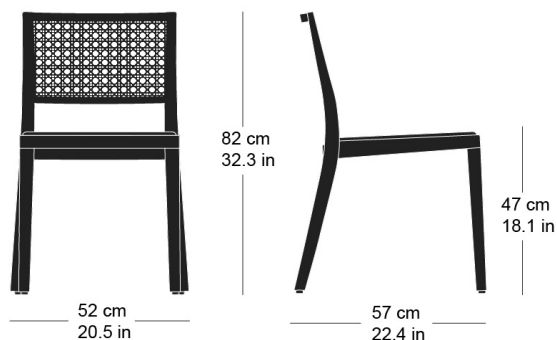

## matura mandarin 6-596

Hannes Wettstein, 2007

Sessel, Sitz gepolstert, Rücken Juncgeflecht, Hinterfüsse und Rückenschwinge massiv gebogen, stapelbar, Reihenverbindung möglich  
B52, T57, H82, SH47

Hannes Wettstein, 2007

Siège, assise rembourrée, dossier canné, montants de dossier et pieds arrière en bois massif cintré, empilable, système d'accouplement en option  
L59, P57, H82, HAss47

Hannes Wettstein, 2007

Chair, upholstered seat, back made of woven cane, rear legs and rear cross-brace solid bentwood, stackable, optional row connector  
W52, D57, H82, SH47

### Varianten / variantes / variants

Matura  
6-590

Matura  
6-590a

Matura  
6-593

Matura  
6-593a

Matura  
6-595

Matura  
6-595a

Matura  
6-596a

#### Masse / mesure / measure

Gewicht / poids / weight 5.4 kg 10.8 lb

Polsterung / rembourrage / upholstery ja / oui / yes

Reihenverbindung / accouplement / mating system ja / oui / yes

Stapelung / empilage / stacking 7 Stühle / chaises / chairs