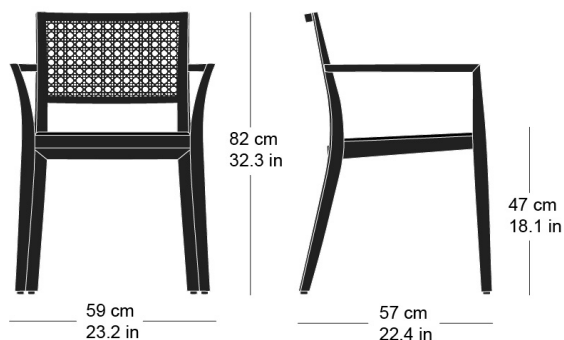

Armchair, upholstered seat, moulded plywood back, upholstered on the front, legs and rear cross-brace solid bentwood, stackable, optional row connector
W59, D57, H82, SH47, ALH67

Varianten / variantes / variants

Masse / mesure / measure

Gewicht / poids / weight 6.0 kg 12.0 lb

Polsterung / rembourrage / upholstery ja / oui / yes

Reihenverbindung / accouplement / mating system ja / oui / yes

Stapelung / empilage / stacking 4 Stühle / chaises / chairs