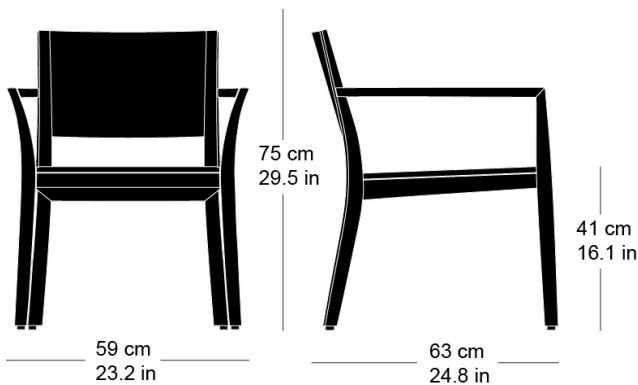

lounge esprit 6-693a

Hannes Wettstein, 2007

Sessel, Sitz mit Komfortpolsterung, Rücken

Formsperrholz, Füße und Rückenschwinge massiv
gebogen, stapelbar

B59, T63, H75, SH41, ALH61

Hannes Wettstein, 2007

Siège, assise avec rembourrage de confort, dossier en
contreplaqué moulé, montants de dossier et pieds en
bois massif cintré, empilable

L59, P63, H75, HAss41, HAcc61

Hannes Wettstein, 2007

Chair, seat with comfort upholstery, moulded plywood
back, legs and rear cross-brace solid bentwood,
stackable

W59, D63, H75, SH41, ALH61

Varianten / variantes / variants

Lounge
6-693Lounge
6-695Lounge
6-695aLounge
6-675Lounge
6-675a

Technische Angaben / specifications / specifications

Masse / mesure / measure

Gewicht / ponds / weight 6.5 kg 13.0 lb

Polsterung / rembourrage /
upholstery ja / oui / yes