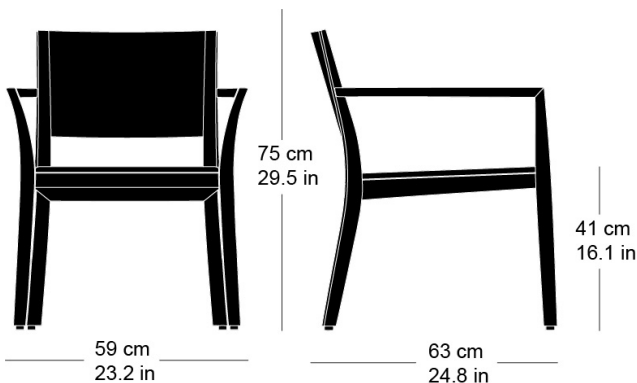

lounge esprit 6-693a

Hannes Wettstein, 2007

Sessel, Sitz mit Komfortpolsterung, Rücken

Formsperrholz, Füsse und Rückenschwinge massiv
gebogen, stapelbar

B59, T63, H75, SH41, ALH61

Hannes Wettstein, 2007

Siège, assise avec rembourrage de confort, dossier en
contreplaqué moulé, montants de dossier et pieds en
bois massif cintré, empilable

L59, P63, H75, HAss41, HAcc61

Hannes Wettstein, 2007

Chair, seat with comfort upholstery, moulded plywood
back, legs and rear cross-brace solid bentwood,
stackable

W59, D63, H75, SH41, ALH61

Varianten / variantes / variants

Lounge
6-693Lounge
6-695Lounge
6-695aLounge
6-675Lounge
6-675a

Technische Angaben / specifications / specifications

Masse / mesure / measure

Gewicht / ponds / weight 6.5 kg 13.0 lb

Polsterung / rembourrage /
upholstery ja / oui / yes