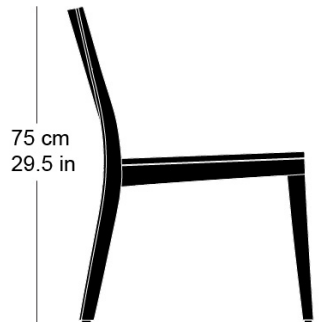

Siège, assise avec rembourrage confort, dossier en

contreplaqué moulé 3D, rembourré à l'avant, dossiers et pieds en bois massif courbé, empilable

L51, P63, H75, HAss41

Hannes Wettstein, 2007

Chair, seat with comfort upholstery, moulded plywood back, upholstered on the front, rear legs and rear cross-brace solid bentwood, stackable

W51, D63, H75, SH41

Varianten / variantes / variants

Lounge
6-693

Lounge
6-693a

Lounge
6-695a

Lounge
6-675

Lounge
6-675a

Technische Angaben / specifications / specifications

Masse / mesure / measure

51 cm
20.1 in

75 cm
29.5 in

63 cm
24.8 in

41 cm
16.1 in

Gewicht / poids / weight 6.4 kg 12.8 lb

Polsterung / rembourrage / upholstery ja / oui / yes

Stapelung / empilage / stacking 5 Stühle / chaises / chairs