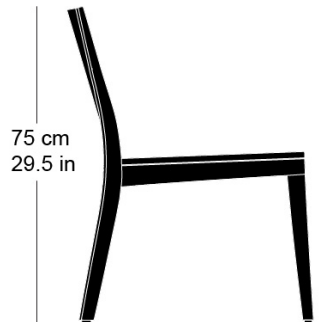

Siège, assise avec rembourrage confort, dossier en contreplaqué moulé 3D, rembourré à l'avant, dossiers et pieds en bois massif courbé, empilable

L51, P63, H75, HAss41

Hannes Wettstein, 2007

Chair, seat with comfort upholstery, moulded plywood back, upholstered on the front, rear legs and rear cross-brace solid bentwood, stackable

W51, D63, H75, SH41

Varianten / variantes / variants

Lounge
6-693

Lounge
6-693a

Lounge
6-695a

Lounge
6-675

Lounge
6-675a

Technische Angaben / specifications / specifications

Masse / mesure / measure

51 cm
20.1 in

75 cm
29.5 in

41 cm
16.1 in

63 cm
24.8 in

Gewicht / poids / weight 6.4 kg 12.8 lb

Polsterung / rembourrage / upholstery ja / oui / yes

Stapelung / empilage / stacking 5 Stühle / chaises / chairs